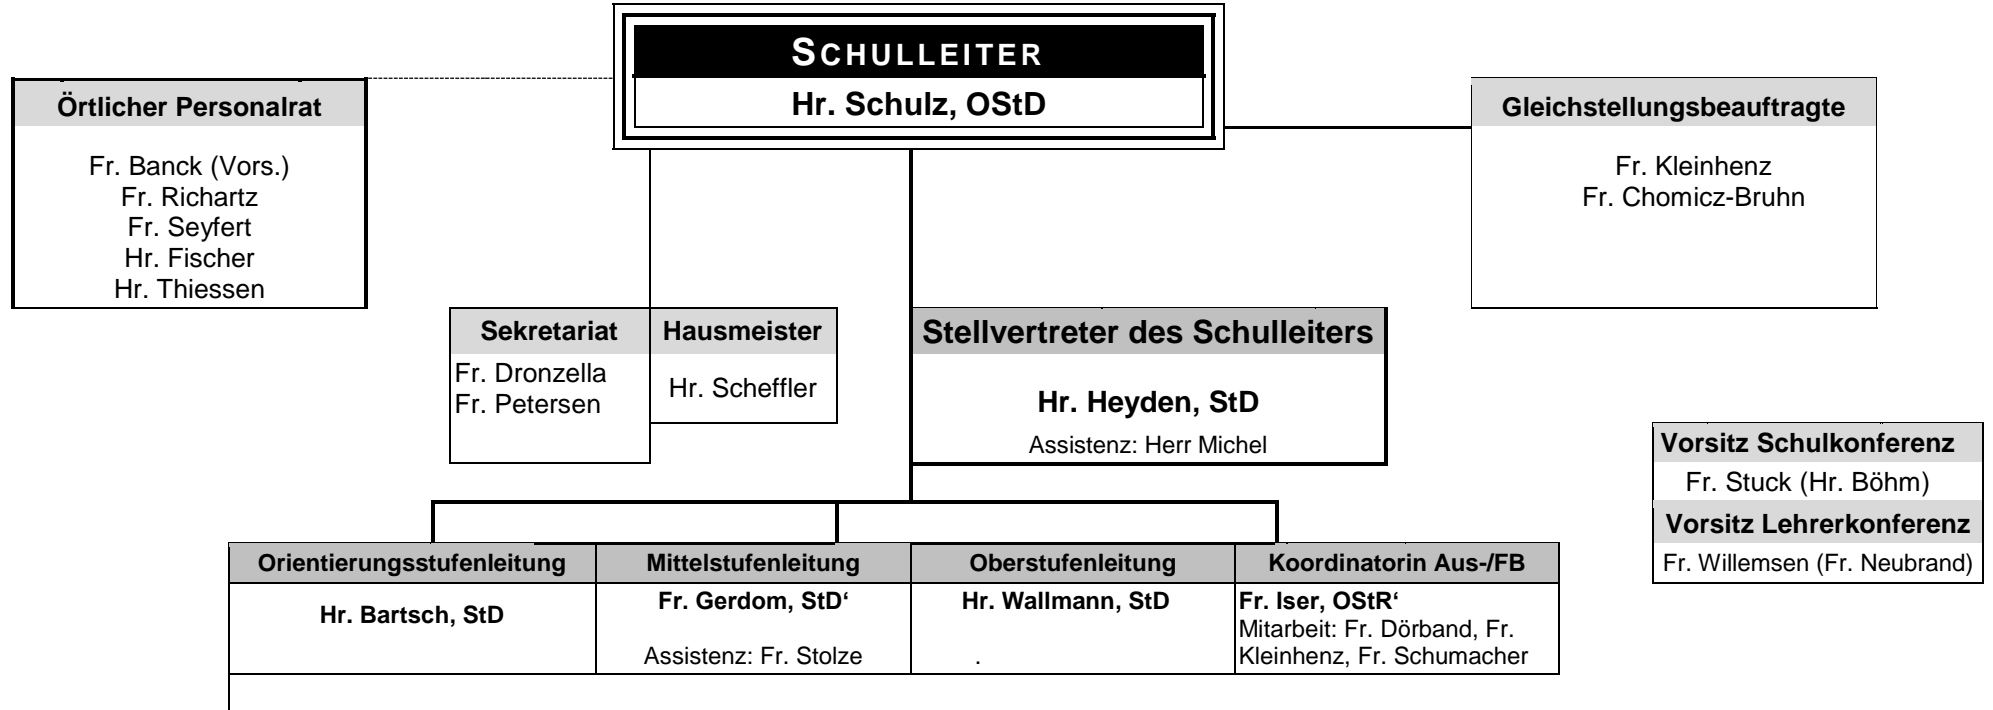

Käthe-Kollwitz-Schule — Organigramm I

DIE FACHSCHAFTEN UND IHRE VORSITZENDEN

Rel.	Philo.	Deutsch	Gesch.	Geogr.	WiPo	Engl.	Franz.	Latein	Spanisch	Mathe	Physik	Chemie	Bio.	Kunst	Musik	Sport	DS
Fr. Stamer	Fr. Wessling	Fr. Kistrup Fr. Töllner	Hr. Asbahr	Hr. Kortum	Fr. Willemsen	Fr. Janzen Fr. Dörband	Hr. Bergner Fr. Richartz	Hr. Michel	Fr. Kleinhenz	Fr. Stuck, Fr. Banck	Hr. Maurus	Fr. Chomicz	Fr. Neubrand	Fr. Heider/ Ertakus	Fr. David	Fr. Seyfert Hr. Böhm	Hr. Hübner

Rudern	Segeln	Skilanglauf	Sanitäter	Freud und Leid	
Hr. Leugers	Hr. Graf	Hr. Böhm	Hr. Fischer	Fr. Stamer Fr. Töllner	

ELTERNARBEIT UND EHEMALIGE				
SEB	SEB		Verein der Freunde	Verein der Ehemaligen
1. Vorsitz	2. Vorsitz			
Fr. Pick	Fr. Godler		Hr. Rittler	Fr. Prigge
			Hr. Schulz	
			Hr. Kortum	